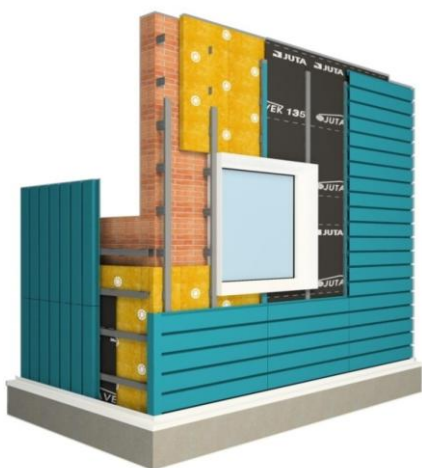

3.1 ФАСАДНЫЕ ЛИНЕАРНЫЕ ПАНЕЛИ

NEW!

действует с 01 февраля 2020 года

Представляем НОВИНКУ! на рынке металлических навесных фасадов - линейные фасадные панели RITTER Line от завода металлоконструкций СпецПрокат:

- от 90 до 400 мм в выпуклой части с рифлением и гладкие;
- широкий выбор дизайнерских решений и внешнего вида металла, покраска под заказ;
- выгодные цены от производителя. Проект фасада - БЕСПЛАТНО

Цена за кв.метр полезной площади, руб.с НДС

ВЫГОДНЫЕ ЦЕНЫ!

Полезная ширина 1 фасадной панели (ширина панели + руст), мм		Полиэстер 25 мкн		Оцинковка 140 гр.		Printech 0,5	Printech 1,0
		0,5 мм + пленка	0,7 мм + пленка	0,5 мм + пленка	0,7 мм + пленка	рис.: дерево, камень	рис.: мрамор, гранит
120 (90+30)	гладкая или рифленая	1 010,0		850,0		1 350,0	
130 (110+20)	гладкая или рифленая	930,0		780,0		1 250,0	
140 (130+10)	гладкая или рифленая	860,0		730,0		1 160,0	
150 (150+0)	гладкая или рифленая	810,0		680,0		1 080,0	
180 (150+30)	гладкая или рифленая	840,0		710,0		1 130,0	
190 (170+20)	гладкая или рифленая	800,0		670,0		1 070,0	
200 (190+10)	гладкая или рифленая	760,0	990,0	640,0	830,0	1 020,0	1 360,0
210 (210+0)	гладкая или рифленая	720,0	940,0	610,0	790,0	970,0	1 300,0
285 (255+30)	гладкая или рифленая	710,0	920,0	600,0	780,0		1 270,0
295 (275+20)	гладкая или рифленая	680,0	890,0	580,0	750,0		1 230,0
305 (295+10)	гладкая или рифленая	660,0	860,0	560,0	730,0		1 190,0
315 (315+0)	гладкая или рифленая	640,0	840,0	540,0	700,0		1 150,0
370 (340+30)	гладкая или рифленая	*820	1 070,0	*690	710,0		1 180,0
380 (360+20)	гладкая или рифленая	*800	1 040,0	*670	700,0		1 150,0
390 (380+10)	гладкая или рифленая	*780	1 010,0	*650	690,0		1 120,0
400 (400+0)	гладкая или рифленая	*760	990,0	*640	680,0		1 090,0

Схема замка

Внешний вид гладкой фасадной панели

Внешний вид рифленой фасадной панели

Панели комплектуются доборными элементами: планками, кронштейнами и навесной системой

***Панели в толщине 0,5 мм изготавливаются только с рифленой поверхностью.**